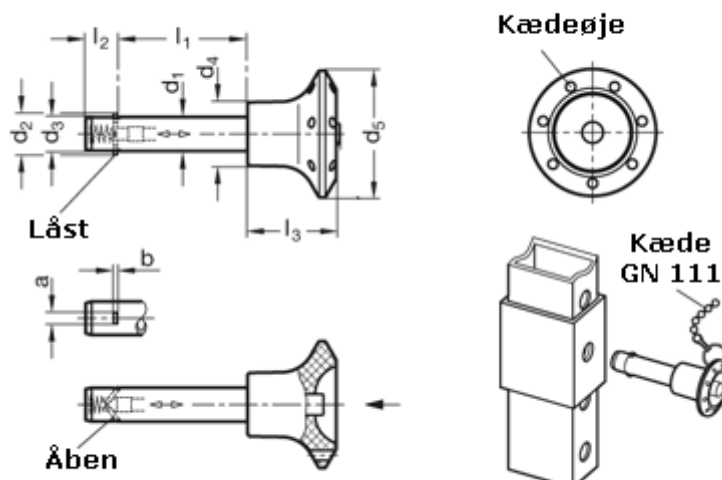

Varenummer: 201091637
Beskrivelse: E+G Låsepal
GN 114.2-8-16

Mål

a = 2,8	l2 = 8,4
b = 1	l3 = 21
d1 = 8	Spændekraft (kN) = 30
d2 = 10,4	
d3 = 7,9	
d4 = 15	
d5 = 30	
l1 = 16	